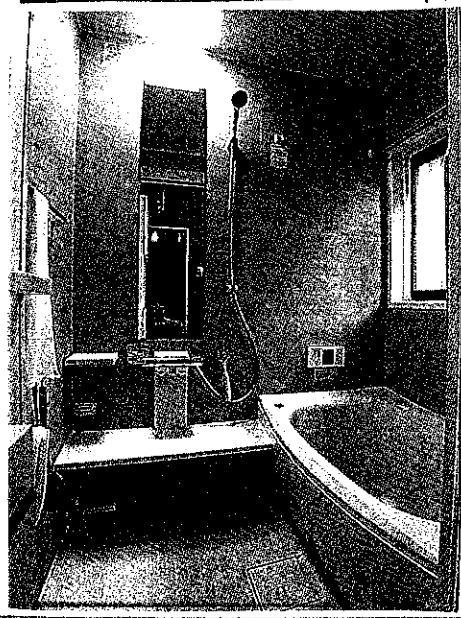

一期一会新聞

出会いに感謝。あなたの家族が笑顔になりますように。

こんにちは。今年もあと数日で年が明けようとしています。みなさんどんな年だったでしょうか？
現代変化が早くつて行くのがやとですね。変化し続けるものしか生き残れないですから。変化し続ける伊藤彰英です。

内回り120cmの長さのシステムバスの新機位機にしました。洗面バスを洗面。お風呂ともにパナソニックを入れました。洗面の窓口にすむくすむない換気扇を取り付けました。お風呂と洗面の間の壁には防音壁（湯回湯器、トイレ、洗面台）にし壁には壁紙のガイナを塗りました。これにより断熱、保温、遮音、防音防臭などの効果もあります。

1月には皆さんに赤ちゃんが生まれる予定にそって、安心してお風呂に行けます。

年末に水漏れがわかり給水と給湯の入替とお風呂、洗面のリフォームをされたI様のビフォーです。内回り104cmのお風呂がすむく、大きくあったかしたい。洗面所もすむくのが問題でした。(洗面も水栓がそうじしたい。)など問題を解決しました。

家をかたすに... まいのことなら
リフォームラボ
ITONEN
0120-975-731
http://www.itonen.jp