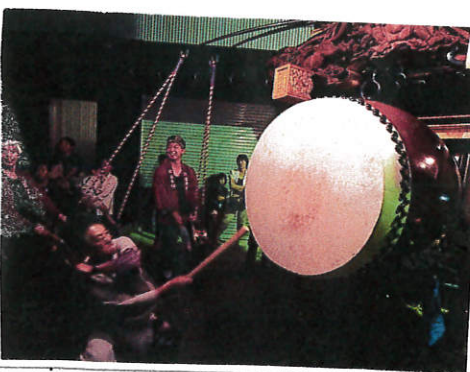

一期一会新聞

～出会いに感謝。あなたの家族が笑顔になりますように～ 第27号

立秋とは名のみ
の暑は朝夕は
いっしょのき
やすくなりました。
今月も先月号
と同じですが
今年のお取組を
話題にしていきます。

京町交差点の様子です。今年は
この前に雨に降られ観客がかなり
帰りました。青年会の元気の姿を
見て観客共々元気を頂きました。

何事もなく無事にお祭を終る事
が出来ました事を感謝したいと思います。
来月も祭事長の伊藤彰英です

春日神社の渡祭を終えて組内の
町内を待っている祭車の様子です。
例年なら片側に並ぶのですが
本年は両側に待てました。
こちらの方が台数が多くて良いネ!

本年より
新所に入っ
てきた樹
ちゃんて

叩出しと言葉
に提灯の最上
部に入っている
万燈が燃えて
しまいました。
本祭は何事も
危くはなして

試練の日。この日は祭事長
の休日です。着物を着て
なくて良い日で、気持ち良
く太鼓を叩きました。

夢をかたすに...
住まいのことなら